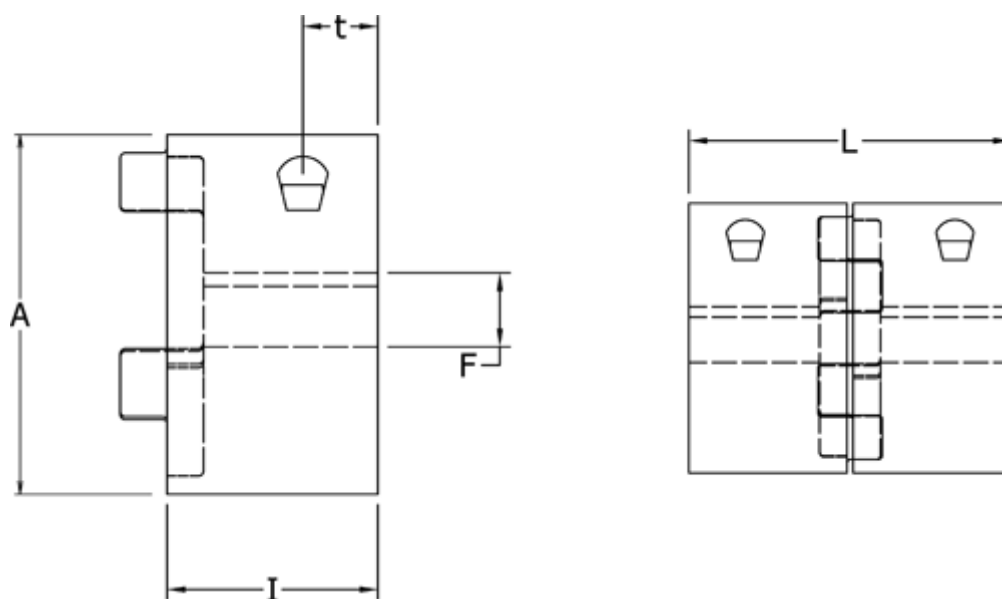

Varenummer: 3335024M025
Beskrivelse: Klemnav Klonex ES 24/28
ALU Aluminium, Boring 25H7 mm

Mål

A = 55
F = 25
I = 30
L = 78
t = 12.0